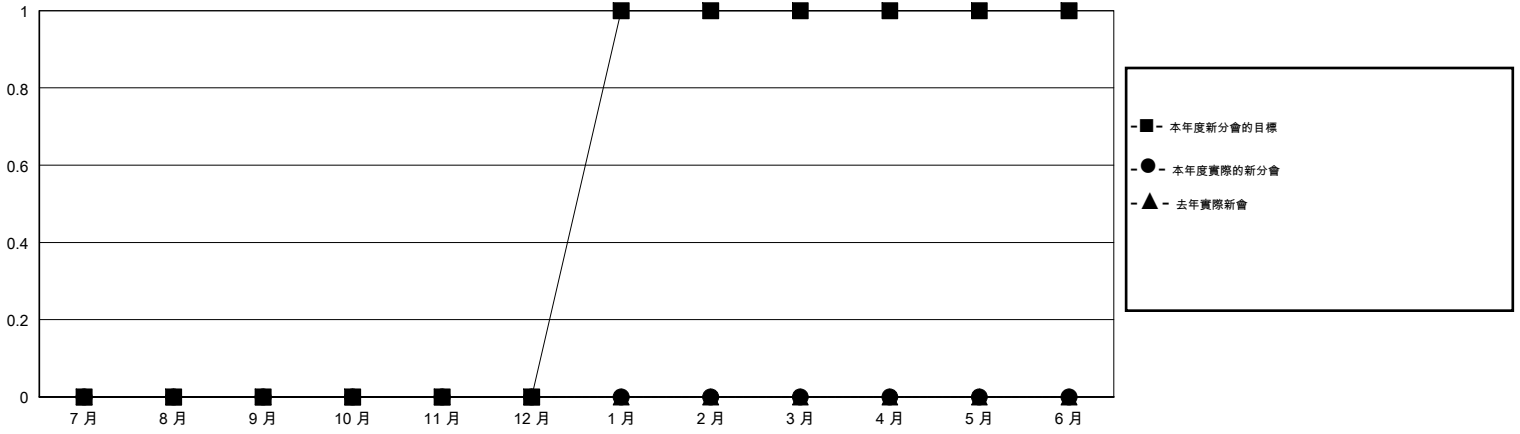

MONTHLY MEMBERSHIP PROGRESS REPORT

District 300D1

Results as of: 2/17/2014 11:17:44AM

GMT: PEI-JEN CHEN

地點 REP OF CHINA

GMT憲章區 5

分會					位會員@每位須繳				
成果 2013-2014					成果 2013-2014				
季	新分會目標	實際新會	實際取消的分會	實際淨增/減	季	新會員目標	實際新會員	實際退會會員	實際淨增/減
7月/8月/9月	0	0	0	0	7月/8月/9月	50	272	123	149
10月/11月/12月	0	0	0	0	10月/11月/12月	40	96	31	65
1月/2月/3月	1	0	0	0	1月/2月/3月	60	16	12	4
4月/5月/6月	0	0	0	0	4月/5月/6月	-45	0	0	0

目標與實際新會累積

目標和實際會員累積

已取消的分會: 0	76 CLUBS OF 83 增添1位或以上的新會員	性別分佈
		男 2,301 (77.37%)
		女 673 (22.63%)
放棄的會員	點擊這裡取得健康評估資料	家庭單位會員 61
過世 9		戶長 29
分會已取消 0		非戶長 32
其他 157		
總計 166		