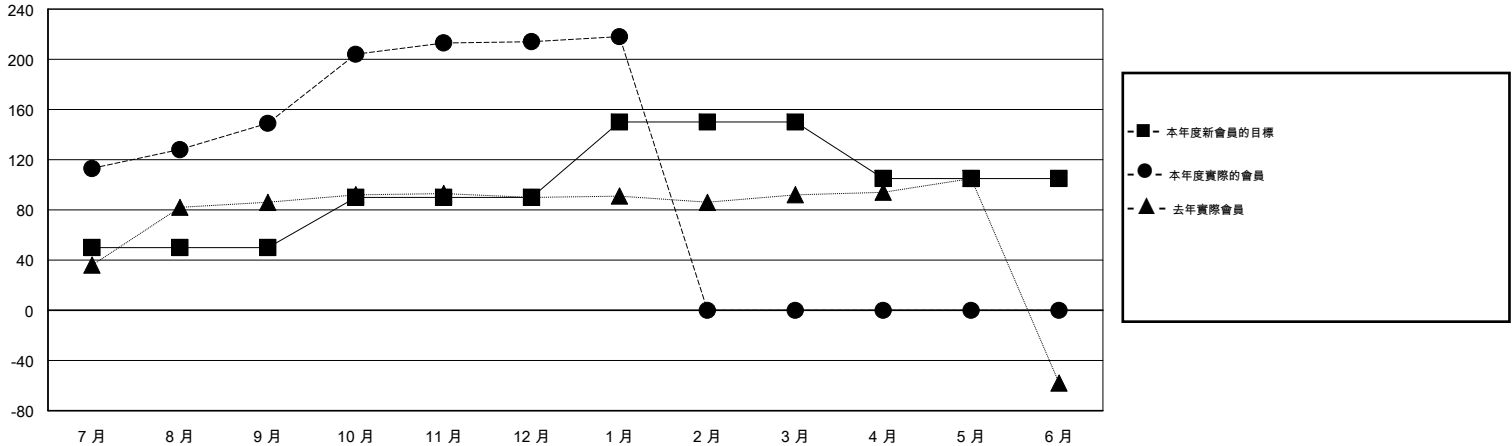

MONTHLY MEMBERSHIP PROGRESS REPORT

District 300D1

Results as of: 2/17/2014 11:17:44AM

GMT: PEI-JEN CHEN

地點 REP OF CHINA

GMT憲章區 5

分會					位會員@每位須繳				
成果 2013-2014					成果 2013-2014				
季	新分會目標	實際新會	實際取消的分會	實際淨增/減	季	新會員目標	實際新會員	實際退會會員	實際淨增/減
7月/8月/9月	0	0	0	0	7月/8月/9月	50	272	123	149
10月/11月/12月	0	0	0	0	10月/11月/12月	40	96	31	65
1月/2月/3月	1	0	0	0	1月/2月/3月	60	16	12	4
4月/5月/6月	0	0	0	0	4月/5月/6月	-45	0	0	0

目標與實際新會累積

目標和實際會員累積

已取消的分會: 0	76 CLUBS OF 83 增添1位或以上的新會員	性別分佈
		男 2,301 (77.37%)
		女 673 (22.63%)
放棄的會員	點擊這裡取得健康評估資料	家庭單位會員 61
過世 9		戶長 29
分會已取消 0		非戶長 32
其他 157		
總計 166		